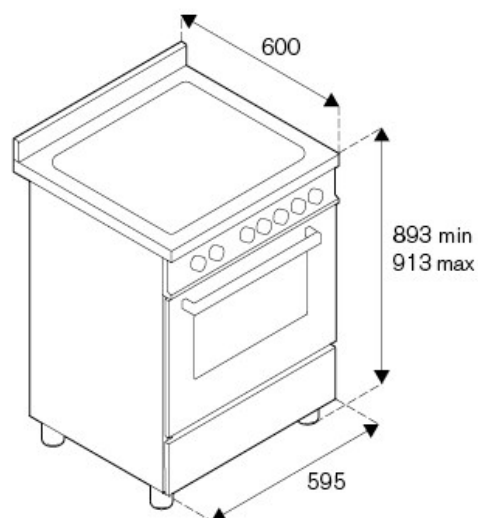

#### משטח עבודה

גודל	60 סמ
אזורי בישול	4
מספר אזורי גז	4
סוג משטח עבודה	גז
עיצוב משטח עבודה	נירוסטה מרובעת
בקרי משטח עבודה	כפתורים
כפתורים	שחור מגע עדין
סוג מבערים ומכסים	פליז
חצובות	ברזל יצוק
סורגים רציפים	yes
התקן כשל להבה	yes
הצתה	yes
מעמד	yes
מתאם ווק	yes
טבעת להבה נמוכה	yes

#### אזורי בישול

ווק כפול	0.48 kW - 5 kW
מהיר למחצה	0.60 kW - 1.75 kW (2)
עזר	0.48 kW - 1 kW (1)

#### חלל התנור

תצורת תנור	יחיד
גז התנור	היברידי
סוג תנור	ריבוי פונקציות חשמלי
סוג תנור גריל	חשמלי
מצבי בישול	אפייה / אפייה טורבו / אפייה עליונה / אפייה תחתונה / גריל / גריל טורבו / חימום מראש מהיר / טורבו / מפשיר / פיצה / תאורת תנור
נפח תנור נטו	69 ליטר
דירוג אנרגיית התנור	A

## מידות

---