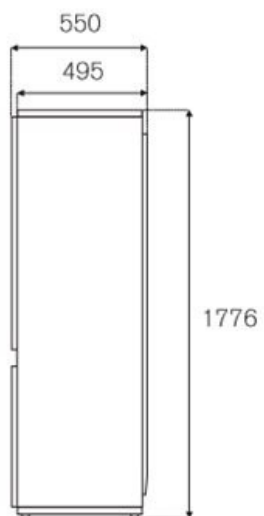

**60 cm built-in bottom mount refrigerator H177cm,
panel ready
סדרה Master**

REF603BBNPTC

This 60 cm door on door built-in refrigerator has a capacity of 237 litres, with 170 L of volume for the fridge and 67 L for the freezer. The doors are reversible and can be paneled for left or right swing installation.

Energy efficiency class E.

[Guarda online](#)

מפרט טכני

מאפיינים

מאפיינים כלליים

גודל	60 סמ
מערכת קירור	קירור יבש
ממשק משתמש	ממשק מגע דיגיטלי לד פנימי
פונקציות תצוגה	Super cool, super freeze, eco mode, vacation mode
LED תאורת	Backlit LED panel
גימור דלת	פאנל אינטגרלי עם התקנת דלת
גימור תא	פלסטיק לבן
קיבולת נטו מקרר	170 L
מספר מדפים	גובה מתכוונן + 1 ניח 3
מגירות מקרר	1 + 1 fresco drawer with separate temperature and humidity control
מיכלים	ניח בגודל גלון + 2 גובה מתכוונן 1
קיבולת נטו מקפיא	67 L
מגירות מקפיא	3
דירוג רעש	41 dbA

מפרט טכני

דרגת אנרגיה	E
מתח ותדירות	220-240 V 50/60 HZ
הספק מושקע (W)	100
צריכת אנרגיה שנתית (kWh)	235

מידות

SIDE

FRONT