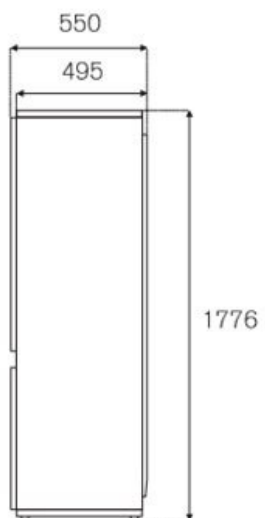

**60 cm built-in bottom mount refrigerator H177cm,
sliding door**
סדרה Master

REF603BBNPTC-S

This 60 cm sliding door built-in refrigerator has a capacity of 237 litres, with 170 L of volume for the fridge and 67 L for the freezer. The doors are reversible and can be paneled for left or right swing installation.

Energy efficiency class E.

[Guarda online](#)

מפרט טכני

מאפיינים

מאפיינים כלליים

גודל	60 סמ
מערכת קירור	קירור יבש
ממשק משתמש	ממשק מגע דיגיטלי לד פנימי
פונקציות תצוגה	Super cool, super freeze, eco mode, vacation mode
LED תאורת	Backlit LED panel
גימור דלת	פאנל אינטגרלי עם התקנת דלת
גימור תא	פלסטיק לבן
קיבולת נטו מקרר	170 L
מספר מדפים	גובה מתכוונן + 1 ניח 3
מגירות מקרר	1 + 1 fresco drawer with separate temperature and humidity control
מיכלים	ניח בגודל גלון + 2 גובה מתכוונן 1
קיבולת נטו מקפיא	67 L
מגירות מקפיא	3
דירוג רעש	41 dbA

מפרט טכני

דרגת אנרגיה	E
מתח ותדירות	220-240V - 50/60 Hz
הספק מושקע (W)	100
צריכת אנרגיה שנתית (kWh)	235

מידות

SIDE

FRONT