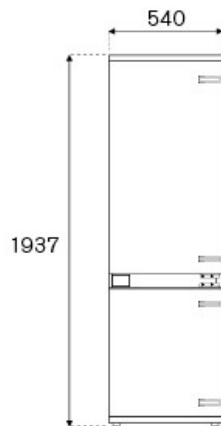

עם התקנת דלת, H193 מקרר עם מקפיא תחתון Master סדרה

REF604BBNPTC-S

מקרר בנוי זה 60 ס"מ תוצרת ברטזוני הוא בעל קיבולת כוללת של 267 ליטר. המקרר כולל 5 מדפים, מתוכם 4 בגובה משתנה, ו-4 דלפקים בגובה מתכוונן, אחד מהם למיכלים גבוהים יותר. מגירת הפרסקו מאפשרת להגדיר טמפרטורה נפרדת על מנת לשמר טוב במקפיא מונעת היווצרות קרח (Dual Cooling Total No Frost) יותר את הבשר והדגים שלכם. מערכת קירור כפול וקירור יבש והצטברות חיידקים. תצוגת מסך המגע תוכננה לשימוש בקלות מרבית והיא מציגה את הטמפרטורה הנוכחית במכשיר ומספקת את עם תאורה אחורית מבטיח תאורה היקפית מושלמת. הפאנל האינטגרלי עם התקנת דלת LED המשוב המדויק ביותר האפשרי. פאנל התומכים בעצמם עם סגירה רכה ומאפשרים התקנה עם מרווח Hettich הניתן להיפוךזמן להתקנה בצירים לצד שמאל או ימין עם צירי E. רוחבי מינימלי בהשוואה לרהיטים סמוכים. דירוג אנרגיה

[Guarda online](#)

מפרט טכני

מאפיינים

מאפיינים כלליים

גודל	60 סמ
מערכת קירור	קירור יבש
ממשק משתמש	ממשק מגע דיגיטלי לד פנימי
פונקציות תצוגה	סופר קירור, סופר מקפיא, מצב חיסכון, מצב חופשה
LED תאורת	עם תאורה אחורית LED פאנל
התראת דלת פתוחה	yes
גימור דלת	פאנל אינטגרלי עם התקנת דלת
גימור תא	לבן
קיבולת נטו מקרר	ליטר 200
מספר מדפים	גובה מתכוון + 1 קבוע 4
מגירות מקרר	מגירה לשמירה על טריות המזון עם בקרת טמפרטורה נפרדת 1 + 1
מיכלים	תאי אחסון בגודל גלון + 3 בגובה מתכוון 1
קיבולת נטו מקפיא	ליטר 67
מגירות מקפיא	3
דירוג רעש	41 dbA

מפרט טכני

דרגת אנרגיה	E
מתח ותדירות	220-240V, 50/60 Hz
הספק מושקע (W)	100 W
צריכת אנרגיה שנתית (kWh)	232

מידות

FRONT

TOP