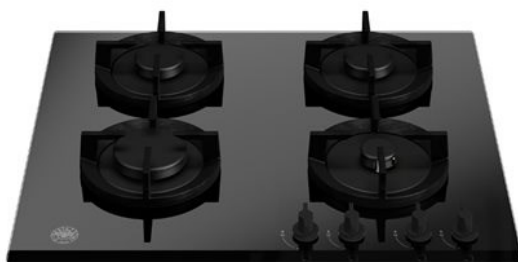

כיריים גז זכוכית 60 ס"מ סדרה Modern

P604MODGNE

תוצרת ברטזוני עם גימור זכוכית שחורה מסוגנת. בעלות ארבעה מבערים מונבליק בשחור מט Modern כיריים גז 60 ס"מ מסדרת וכפתורי מגע עדינים בצבע שחור לבישול בקלות. תומך מחבת יחיד עשוי ברזל יצוק הינו גם מוצק וגם מאובטח לשימוש בטוח.

[Guarda online](#)

מפרט טכני

מאפיינים

משטח עבודה

גודל	60 סמ
מספר אזורי גז	4
סוג משטח עבודה	גז
עיצוב משטח עבודה	זכוכית מחוסמת
בקרי משטח עבודה	כפתורים
כפתורים	מתכת מוצקה
סוג מבערים ומכסים	שחור מט mono-block
חצובות	ברזל יצוק
התקן כשל להבה	yes
הצתה	yes

אזורי בישול

מהיר	1.05kW - 3 Kw
מהיר למחצה	0.60 kW - 1.75 kW
עזר	0.48 kW - 1 kW

מפרט טכני

מתח ותדירות	220/240 V - 50/60 Hz - 1 A
הספק מושקע (W)	1 W

מידות