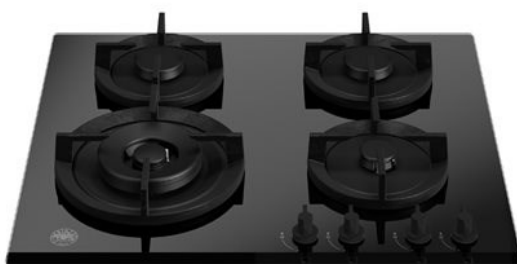

כיריים גז זכוכית עם ווק 60 ס"מ
סדרה Modern

P604LMODGNE

monobloc מבית ברטזוני כוללים ארבעה מבערי Modern בעיצוב שנועד לבישול מדויק, מגוון ובטוח, כיריים גז 60 ס"מ של סדרת מוסיף מימד נוסף של גיוון לבישול שלכם. המראה הופך למושלם עם תומך 4W אבצבע שחור מט וגימור זכוכית שחורה. מבער ווק 4 המחבת היחיד העשוי ברזל יצוק וכפתורי מגע רכים בצבע שחור.

[Guarda online](#)

מפרט טכני

מאפיינים

משטח עבודה

| | |
|-------------------|--------------------|
| גודל | 60 סמ |
| מספר אזורי גז | 4 |
| סוג משטח עבודה | גז |
| עיצוב משטח עבודה | זכוכית מחוסמת |
| בקרי משטח עבודה | כפתורים |
| כפתורים | שחור מגע עדין |
| סוג מבערים ומכסים | שחור מט mono-block |
| חצובות | ברזל יצוק |
| התקן כשל להבה | yes |
| הצתה | yes |