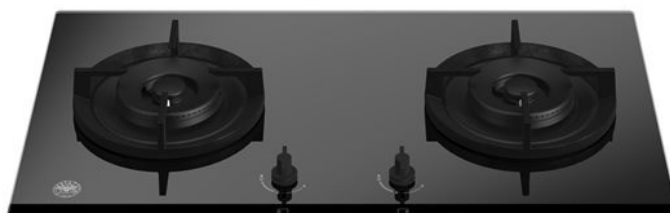

## כיריים גז בשילוב זכוכית 78 ס"מ סדרה Modern

### P782BMODGNE

של ברטזוני בגימור זכוכית שחורה מסוגנת. עם שני מבערי מונבלוק בשחור מט וכפתורי בקרה Modern כיריים גז 78 ס"מ מסדרת מספקות אפשרויות רבות יותר. תומך מחבת ברזל יצוק הוא מוצק kWמדוייקים ממתכת הבישול נעשה פשוט, מגוון ומדויק. טבעות ווק 5 ומאובטח לשימוש בטוח.