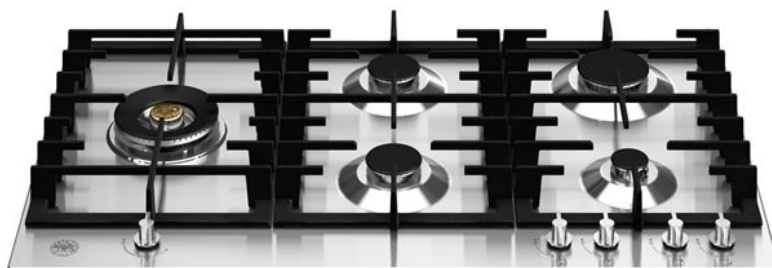

כיריים גז 90 ס"מ עם ווק כפול בצד סדרה Modern

P905LMODX

של ברטזוני בעלות חמישה מבערי אלומיניום וכפתורי בקרה מדויקים ממתכת ההופכים את Modern כיריים גז 90 ס"מ מסדרת בצד מספקת אפשרויות גיוון נוספות. תומך מחבת ברזל יצוק הוא מוצק ומאובטח לשימוש בטוח. Wהבישול לפשוט ומדויק. טבעת ווק 5 בגימור נירוסטה זמין גם בציפוי אמיל שחור.

[Guarda online](#)

מפרט טכני

מאפיינים

משטח עבודה

גודל	90 סמ
מספר אזורי גז	5
סוג משטח עבודה	גז
עיצוב משטח עבודה	נירוסטה קצה נמוך
בקרי משטח עבודה	כפתורים
כפתורים	מצופה מתכת
סוג מבערים ומכסים	אלומיניום
חצובות	ברזל יצוק
התקן כשל להבה	yes
הצתה	yes

אזורי בישול

ווק כפול	0.48 kW - 5 kW
מהיר	1.05 kW - 3 kW
מהיר למחצה	0.60 kW - 1.75 kW
עזר	0.48 kW - 1 kW

מפרט טכני

מתח ותדירות	220/240 V - 50/60 Hz - 1 A
הספק מושקע (W)	1 W

מידות