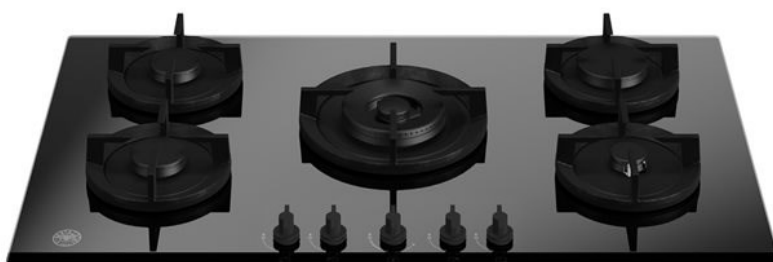

כיריים גז זכוכית 90 ס"מ עם ווק במרכז סדרה Modern

P905CMODGNE

של ברטזוני בגימור זכוכית שחורה מסוגנת. בעלות חמישה מבערי מונבלוק בשחור מט וכפתורי Modern כיריים גז 90 ס"מ מסדרת מרכזית מספקת אפשרויות 4W אבקרת מגע עדינים מדויקים בשחור ההופכים את הבישול לפשוט, מגוון ומדויק. טבעת ווק כפולה 5 בחירה נוספות. תומך מחבת ברזל יצוק יחיד מוצק ומאובטח לשימוש בטוח. זמין בנירוסטה ובציפוי אמיל שחור.

[Guarda online](#)

מפרט טכני

מאפיינים

משטח עבודה

גודל	90 סמ
מספר אזורי גז	5
סוג משטח עבודה	גז
עיצוב משטח עבודה	זכוכית מחוסמת
בקרי משטח עבודה	כפתורים
כפתורים	שחור מגע עדין
סוג מבערים ומכסים	שחור מט mono-block
חצובות	ברזל יצוק
התקן כשל להבה	yes
הצתה	yes

אזורי בישול

ווק כפול	0.48 kW - 5 kW
מהיר	1.05 kW - 3 Kw
מהיר למחצה	0.60 kW - 1.75 kW
עזר	0.48 kW - 1 kW

מפרט טכני

מתח ותדירות	220/240 V - 50/60 Hz - 1 A
הספק מושקע (W)	1 W

מידות