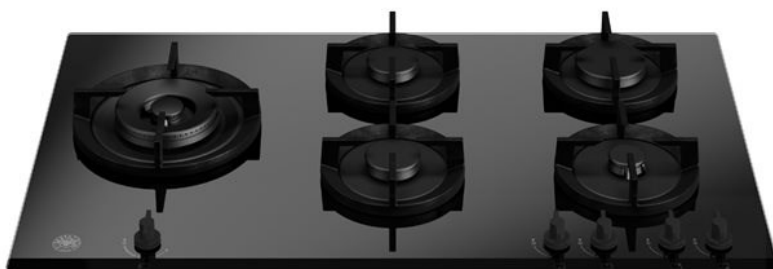

כיריים גז זכוכית 90 ס"מ עם ווק בצד סדרה Modern

P905LMODGNE

בצבע monobloc מבית ברטזוני כוללים חמישה מבערי Modern בעיצוב שנועד לבישול מדויק ובטוח, כיריים גז 90 ס"מ של סדרת מוסיף מימד נוסף של גיוון לבישול שלכם. המראה הופך למושלם עם תומך 4שחור מט וגימור זכוכית שחורה. מבער ווק כפול בצד 5 המחבת היחיד העשוי ברזל יצוק וכפתורי בקרה מטאליים. המראה הופך למושלם עם תומך המחבת היחיד העשוי ברזל יצוק וכפתורי מגע רכים בצבע שחור.

[Guarda online](#)

מפרט טכני

מאפיינים

משטח עבודה

גודל	90 סמ
מספר אזורי גז	5
סוג משטח עבודה	גז
עיצוב משטח עבודה	זכוכית מחוסמת
בקרי משטח עבודה	כפתורים
כפתורים	שחור מגע עדין
סוג מבערים ומכסים	שחור מט mono-block
חצובות	ברזל יצוק
התקן כשל להבה	yes
הצתה	yes

אזורי בישול

ווק כפול	0.48 kW - 5 kW
מהיר	1.05 kW - 3 Kw
מהיר למחצה	0.60 kW - 1.75 kW
עזר	0.48 kW - 1 kW

מפרט טכני

מתח ותדירות	220/240 V - 50/60 Hz - 1 A
הספק מושקע (W)	1 W

מידות