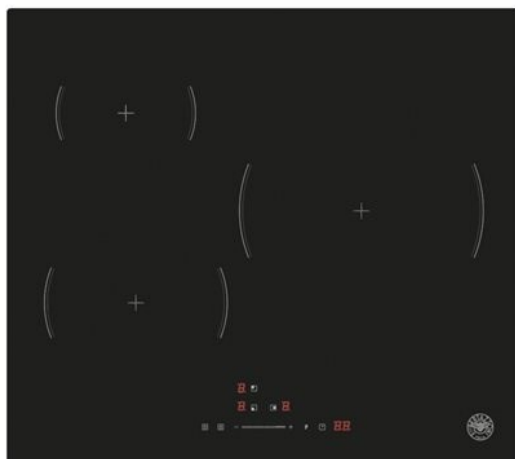

## כיריים אינדוקציה, 3 אזורים 60 ס"מ סדרה Modern