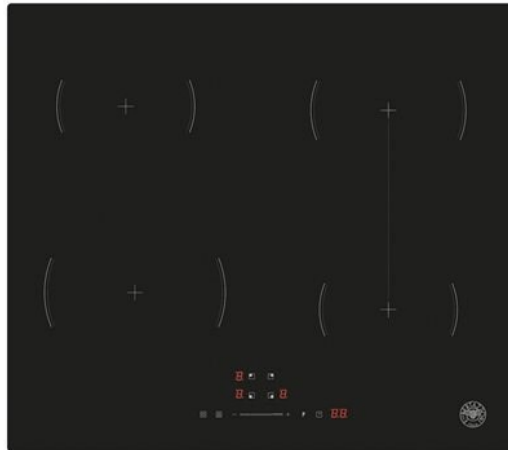

כיריים אינדוקציה, 4 אזורים 60 ס"מ סדרה Modern

P60411B26NV

כיריים אינדוקציה 60 ס"מ אלה עם 4 אזורי אינדוקציה. לכיריים 9 דרגות עוצמה, בתוספת בוסטר לכל אזור המאפשר בישול מהיר עוד יותר. סליידר פרקטי יחיד לכל אזורי הבישול מאפשר להגדיר בקלות את הפרמטרים לבישול. הטיימר האוטומטי לכל אזור מבטיח גמישות בישול מירבית בעוד שפונקציית סיום בישול מכבה את הכיריים באופן אוטומטי.

[Guarda online](#)

מפרט טכני

מאפיינים

משטח עבודה

בקרים	single slider
גודל	60 סמ
מספר אזורי אינדוקציה	4
סוג משטח עבודה	אינדוקציה
עיצוב משטח עבודה	זכוכית קרמית מקוצעת
בקרי משטח עבודה	בקרי מגע
טיימר	yes
דרגות עוצמה	9 + booster
כיריים אינדוקציה בטיחותיות	overflow security / נעילת ילדים / מחוון חום שיורי / מתג כיבוי אוטומטי / זיהוי סירים