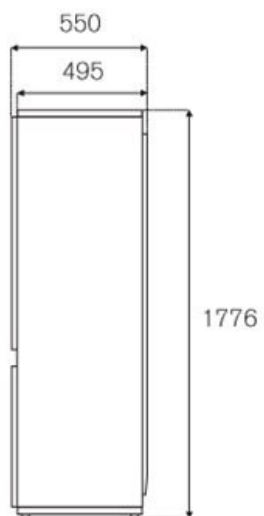

**60 cm built-in bottom mount refrigerator H177cm,  
panel ready  
סדרה Modern**

**REF603BBNPTC**

This 60 cm door on door built-in refrigerator has a capacity of 237 litres, with 170 L of volume for the fridge and 67 L for the freezer. The doors are reversible and can be paneled for left or right swing installation.

#### מאפיינים כלליים

גודל	60 סמ
מערכת קירור	קירור יבש
ממשק משתמש	ממשק מגע דיגיטלי לד פנימי
פונקציות תצוגה	Super cool, super freeze, eco mode, vacation mode
LED תאורת	Backlit LED panel
גימור דלת	פאנל אינטגרלי עם התקנת דלת
גימור תא	פלסטיק לבן
קיבולת נטו מקרר	170 L
מספר מדפים	גובה מתכוונן + 1 ניח 3
מגירות מקרר	1 + 1 fresco drawer with separate temperature and humidity control
מיכלים	ניח בגודל גלון + 2 גובה מתכוונן 1
קיבולת נטו מקפיא	67 L
מגירות מקפיא	3
דירוג רעש	41 dbA

# מידות

---

SIDE

FRONT