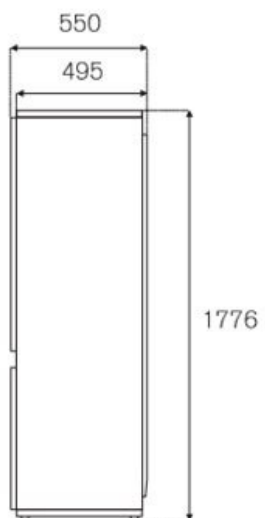

**60 cm built-in bottom mount refrigerator H177cm,  
sliding door**  
סדרה Modern

**REF603BBNPTC-S**

This 60 cm sliding door built-in refrigerator has a capacity of 237 litres, with 170 L of volume for the fridge and 67 L for the freezer. The doors are reversible and can be paneled for left or right swing installation.

#### מאפיינים כלליים

גודל	60 סמ
מערכת קירור	קירור יבש
ממשק משתמש	ממשק מגע דיגיטלי לד פנימי
פונקציות תצוגה	Super cool, super freeze, eco mode, vacation mode
LED תאורת	Backlit LED panel
גימור דלת	פאנל אינטגרלי עם התקנת דלת
גימור תא	פלסטיק לבן
קיבולת נטו מקרר	170 L
מספר מדפים	גובה מתכוונן + 1 ניח 3
מגירות מקרר	1 + 1 fresco drawer with separate temperature and humidity control
מיכלים	ניח בגודל גלון + 2 גובה מתכוונן 1
קיבולת נטו מקפיא	67 L
מגירות מקפיא	3
דירוג רעש	41 dbA

# מידות

---

SIDE

FRONT