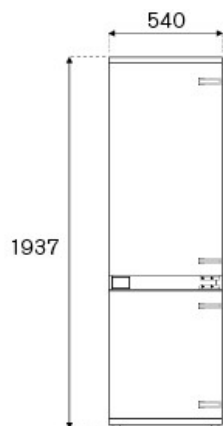

#### מאפיינים כלליים

גודל	60 סמ
מערכת קירור	קירור יבש
ממשק משתמש	ממשק מגע דיגיטלי לד פנימי
פונקציות תצוגה	סופר קירור, סופר מקפיא, מצב חיסכון, מצב חופשה
LED תאורת	עם תאורה אחורית LED פאנל
גימור דלת	פאנל אינטגרלי עם התקנת דלת
גימור תא	לבן
קיבולת נטו מקרר	ליטר 200
מספר מדפים	גובה מתכוון + 1 קבוע 4
מגירות מקרר	מגירה לשמירה על טריות המזון עם בקרת טמפרטורה נפרדת 1 + 1
מיכלים	תאי אחסון בגודל גלון + 3 בגובה מתכוון 1
קיבולת נטו מקפיא	ליטר 67
מגירות מקפיא	3
דירוג רעש	41 dbA

# מידות

---

FRONT

TOP