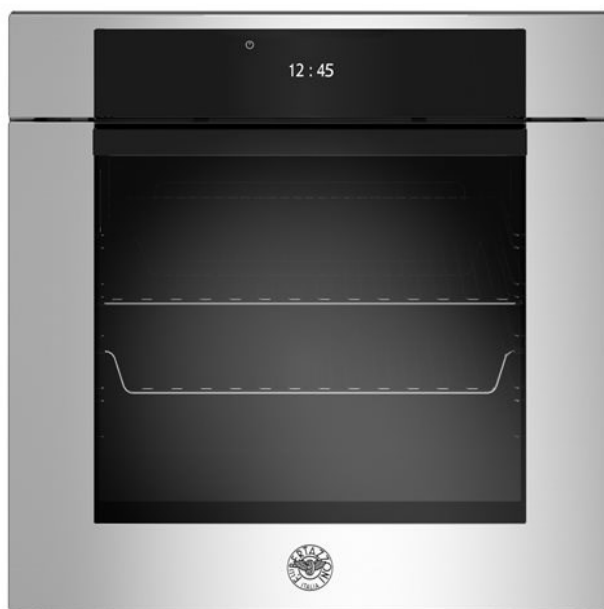

עם 100% אידוי TFT, תנור בנוי חשמלי 60 ס"מ, תצוגת סדרה Modern

F6011MODVTX

תוצרת ברטזוני הוא בעל חלל בקיבולת של 76 ליטרים, הטובה ביותר מסוגה. Modern 11 תנור חשמלי בנוי 60 ס"מ זה מסדרת פונקציות הופכות אותו לאידיאלי לבישול בטמפרטורה בינונית עד נמוכה, כגון אפייה או מתכונים הדורשים בישול איטי, כמו תבשילי קדירה. מצב ללא טורבו מצוין לאפיית עוגות, בעוד שמצב המאוורר המסייע מבטיח פיזור חום אחיד בכל חמש המפלסים לצלייה ואפייה ללא זליגת טעמים. הגריל האינפרא אדום מעניק צריבה וצלייה עוצמתיות על פני שטח גדול. קל לשלוט ולנטר את התנור בעזרת תצוגת ברורה הממוקמת על גבי לוח הבקרה העשוי זכוכית שחורה תוך מתן גמישות יוצאת דופן בבחירת מצבי בישול. זה גם הופך TFT מגע לפשוטה. אפשרות ה-100% אידוי מאפשרת (Bertazzoni Assistant) את ניהול חיישן הטמפרטורה ואפשרות העוזר של ברטזוני הכנת ארוחות מהירות ובריאות תוך שימוש באדי מים לאיטום טעמים, חומרים מזינים, ויטמינים ומינרלים. זה הופך את הבישול של ירקות, דגים ובשרים למהיר ויעיל. מיכל מים נשלף מאפשר להסיר ולמלא מחדש מבלי להפריע לתכנית הבישול. הפתיחה והסגירה הרכה של הדלת בטוחה וקלה לשימוש עם ידית אלגנטית מואמת בגימור זכוכית. לדלת שלוש שכבות זיגוג לשימוש בטוח ויעיל. זמין בנירוסטה, קרבוניו, אבץ ונחושת.

[Guarda online](#)

מפרט טכני

מאפיינים

חלל התנור

Total volume	ליטר 76
גודל	סמ 60
גז התנור	חשמלי
סוג תנור	אידי / ריבוי פונקציות חשמלי 100%
סוג תנור גריל	חשמלי
מצבי בישול	אידי / אפייה / אפייה טורבו / אפייה עליונה / גריל / גריל טורבו / העוזר של 100% מיחודות חימום מראש מהיר / טורבו / טורבו / נקי / פונקציות (Bertazzoni Assistant) ברטזוני
נפח תנור נטו	ליטר 76
בקרי תנור	TFT תצוגת מגע
דלת תנור פנימית	משולש
זכוכית פנימית ניתנת להסרה	yes
גימור חלל	אמייל אפור פירוליטי
מפלסי תנור	5
טיימר	זמן בישול / להתחיל ב- / סיום טיימר הבישול
מצבי בישול אוטומטי	(Bertazzoni Assistant) עם העוזר של ברטזוני
חיישן טמפרטורה	yes
צירי דלת	תנועה עדינה
מדפי הזזה	1
מדפי רשת	1 heavy duty flat
מגש	מצופה אמייל + 1 מצופה אמייל עמוק + 2/3 גסטרונום אדים + 1 תחתית
תאורת תנור	צידי כפול
פונקציות מיוחדות	לשמור על חום / ייבוש (defrost) / שבת / התפחה / הפשרה / eco
מערכת ניקוי	ניקי הידרו קלין