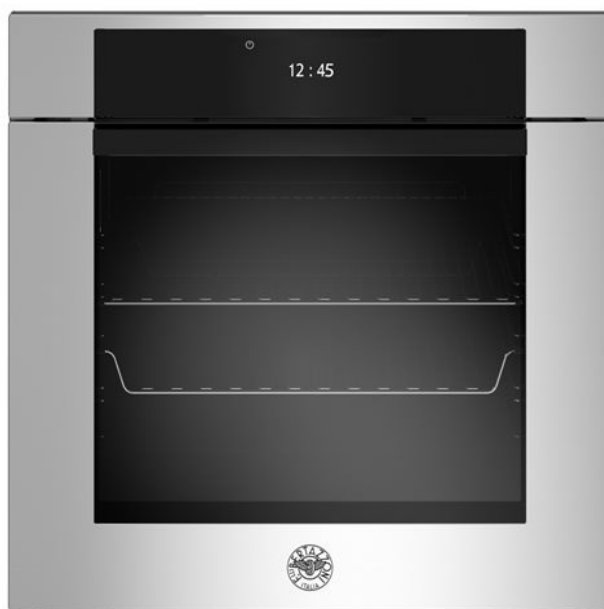

TFT תנור מובנה חשמלי פירוליטי 60 ס"מ, תצוגת סדרה Modern

F6011MODPTX/23

מבית ברטזוני קיבולת של 76 ליטר וחלל מהטובים Modern לתנור החשמלי המובנה 60 ס"מ עם אפשרות ניקוי עצמי פירוליטי מסדרת מסוגו. 11 פונקציות הופכות אותו לאידיאלי לבישול בטמפרטורה בינונית עד נמוכה, כגון אפייה או מתכונים הדורשים בישול איטי, כמו מבטיח פיזור חום (fan-assisted) מעולה לאפיית עוגות, בעוד שמצב המאוורר (non-convection) תבשיל קדירה. מצב ללא-קונבקציה אחד בכל חמש המפלסים לצלייה ואפייה ללא זליגת טעמים. ניתן לשלוט בקלות בתנור בעזרת בקרי מגע מלא על גבי לוח בקרה ברורה המספקת מידה רבה של גמישות בבחירת מצבי בישול. היא גם מקלה על ניהול חיישן TFT מזכוכית שחורה ותצוגת דלת הפתיחה והסגירה העדינה בטוחה וקלה לשימוש קל (Bertazzoni Assistant) הטמפרטורה ואת אפשרות העוזר של ברטזוני והיא מצוידת בידית חכמה בגימור זכוכית. הדלת בעלת זיגוג כפול מספקת בטיחות ויעילות אנרגטית. הניקוי הפירוליטי מבוסס על ניקוי אבץ ונחושת (Carbonio) בטמפרטורה גבוהה ועיקור ללא צורך בחומרי ניקוי והתנור נשאר נקי, מבריק והגיני. זמין בניהוסטה, קרבון

[Guarda online](#)

מפרט טכני

מאפיינים

חלל התנור

Total volume	ליטר 76
גודל	סמ 60
גז התנור	חשמלי
סוג תנור	פירוליטי / ריבוי פונקציות חשמלי
סוג תנור גריל	חשמלי
מצבי בישול	אפייה / אפייה טורבו / אפייה תחתונה / גריל / גריל טורבו / העוזר של ברטזוני (Bertazzoni Assistant) / חימום מראש מהיר / טורבו / טורבו / נקי / פונקציות מיוחדות
נפח תנור נטו	ליטר 76
בקרי תנור	TFT תצוגת מגע
דלת תנור פנימית	רביעיה
זכוכית פנימית ניתנת להסרה	yes
גימור חלל	אמייל אפור פירוליטי
מפלסי תנור	5
טיימר	זמן בישול / להתחיל ב- / סיום טיימר הבישול
מצבי בישול אוטומטי	(Bertazzoni Assistant) עם העוזר של ברטזוני
חיישן טמפרטורה	yes
צירי דלת	תנועה עדינה
מדפי הזזה	1
מדפי רשת	1 heavy duty flat + 1 heavy duty shaped
מגש	מצופה אמייל + 1 מצופה אמייל עמוק + 1 גסטרונום אדים + 1 תחתית
תאורת תנור	כפול
פונקציות מיוחדות	לשמור על חום / ייבוש (defrost) / שבת / התפחה / הפשרה / eco
מערכת ניקוי	eco ניקוי פירוליטי (עם פונקציית