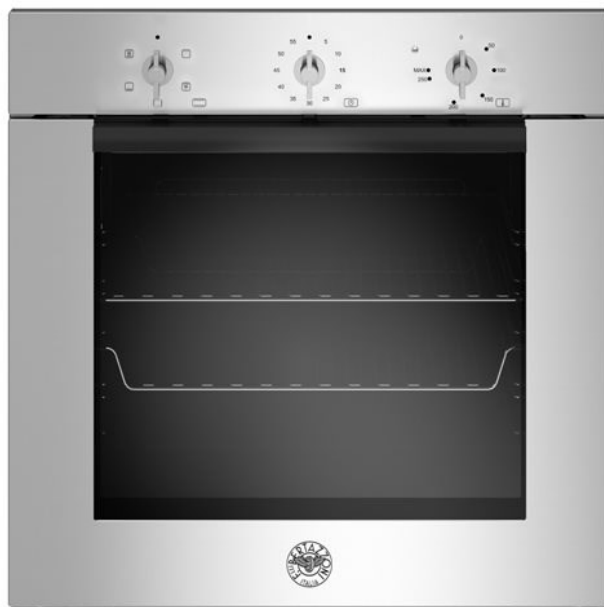

תנורים בנויים חשמליים 60 ס"מ 5 פונקציות סדרה Modern

F605MODEKXS

מבית ברטזוני קיבולת של 76 ליטר וחלל מהטובים מסוגו. 5 פונקציות הופכות אותו Modern לתנור החשמלי הבנוי 60 ס"מ מסדרת לאידיאלי לבישול בטמפרטורה בינונית עד נמוכה, כגון אפייה או מתכונים הדורשים בישול איטי, כמו תבשיל קדירה. מצב ללא-טורבו מבטיח פיזור חום אחיד בכל חמש המפלסים לצלייה (fan-assisted) מעולה לאפיית עוגות, בעוד שמצב המאוורר (non-convction) ואפייה ללא זליגת טעמים. הגריל האינפרא-אדום מספק צריבה עוצמתית ויכולת גריל על פני שטח גדול. ניתן לשלוט בקלות בתנור בעזרת כפתורי המתכת עם דלת פתיחה עדינה עם ידית מתכת לשימוש קל. הדלת בעלת זיגוג כפול מספקת בטיחות ויעילות אנרגטית. זמין בנירוסטה.

[Guarda online](#)

מפרט טכני

מאפיינים

חלל התנור

Total volume	ליטר 76
גודל	סמ 60
גז התנור	חשמלי
סוג תנור	ריבוי פונקציות חשמלי
סוג תנור גריל	חשמלי
מצבי בישול	אפייה / אפייה טורבו / אפייה תחתונה / גריל / גריל טורבו
נפח תנור נטו	ליטר 76
בקרי תנור	כפתורים / תזכורת דקה
דלת תנור פנימית	כפול
זכוכית פנימית ניתנת להסרה	yes
גימור חלל	אמייל אפור פירוליטי
מפלסי תנור	5
טיימר	סיום טיימר הבישול
מדפי רשת	1 heavy duty flat
מגש	מצופה אמייל 1
תאורת תנור	יחיד
מערכת ניקוי	אמייל קל לניקוי