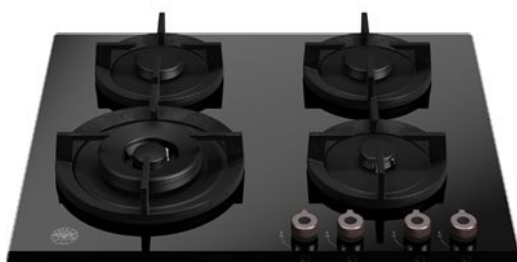

כיריים גז זכוכית עם ווק 60 ס"מ סדרה Professional

P604LPROGNE

תוצרת ברטזוני בגימור זכוכית שחורה מסוגנת. בעלות ארבעה מבערי מונבלוק בשחור מט Professional כיריים גז 60 ס"מ מסדרת מוסיפה לכם אפשרויות לבישול. תומך המחבת היחיד 4W אוקפתורי בקרה מדויקים עשויים מתכת לבישול מדויק, מגוון וקל. טבעת ווק 4 עשוי ברזל יצוק הוא גם מוצק וגם מאובטח לשימוש בטוח.

[Guarda online](#)

מפרט טכני

מאפיינים

משטח עבודה

גודל	60 סמ
מספר אזורי גז	4
סוג משטח עבודה	גז
עיצוב משטח עבודה	זכוכית מחוסמת
בקרי משטח עבודה	כפתורים
כפתורים	מתכת מוצקה
סוג מבערים ומכסים	שחור מט mono-block
חצובות	ברזל יצוק
התקן כשל להבה	yes
הצתה	yes

אזורי בישול

ווק	4 kW
מהיר	1.05 kW - 3 Kw
מהיר למחצה	0.60 kW - 1.75 kW
עזר	0.48 kW - 1 kW

מפרט טכני

מתח ותדירות	220/240 V - 50/60 Hz - 1 A
הספק מושקע (W)	1 W

מידות