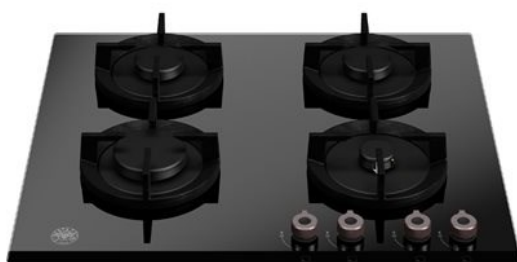

כיריים גז זכוכית 60 ס"מ סדרה Professional

P604PROGNE

תוצרת ברטזוני בגימור זכוכית שחורה מסוגנת. בעלות ארבעה מבערי מונבלוק בשחור מט Professional כיריים גז 60 ס"מ מסדרת מוסיפה לכם אפשרויות לבישול. תומך המחבת היחיד 4Wאוכפתורי בקרה מדויקים עשויים מתכת לבישול מדויק, מגוון וקל. טבעת ווק 4 עשוי ברזל יצוק הוא גם מוצק וגם מאובטח לשימוש בטוח.

[Guarda online](#)

מפרט טכני

מאפיינים

משטח עבודה

גודל	60 סמ
מספר אזורי גז	4
סוג משטח עבודה	גז
עיצוב משטח עבודה	זכוכית מחוסמת
בקרי משטח עבודה	כפתורים
כפתורים	מתכת מוצקה
סוג מבערים ומכסים	שחור מט mono-block
חצובות	ברזל יצוק
התקן כשל להבה	yes
הצתה	yes

אזורי בישול

מהיר	1.05 kW - 3 Kw
מהיר למחצה	0.60 kW - 1.75 kW
עזר	0.48 kW - 1 kW

מפרט טכני

מתח ותדירות	220/240 V - 50/60 Hz - 1 A
הספק מושקע (W)	1 W

מידות