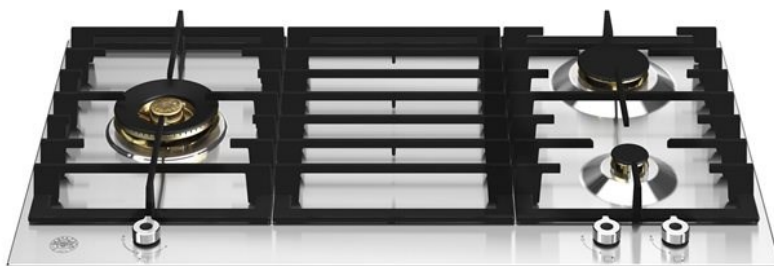

כיריים גז 90 ס"מ, 3 מבערים סדרה Professional

P903LPROX

של ברטזוני בגימור נירוסטה. בעלות שלושה מבערי פליז וכפתורי בקרה מדויקים ממתכת Professional כיריים גז 90 ס"מ מסדרת בצד מספקת מימד נוסף לבישול שלכם. תומך מחבת ברזל יצוק מוצק Wאההופכים את הבישול לפשוט, מגוון ומדויק. טבעת ווק כפולה 5 ומאובטח לשימוש בטוח. זמין בנירוסטה ושחור מט עם כפתורי טיטניום.

[Guarda online](#)

מפרט טכני

מאפיינים

משטח עבודה

גודל	90 סמ
מספר אזורי גז	3
סוג משטח עבודה	גז
עיצוב משטח עבודה	נירוסטה קצה נמוך
בקרי משטח עבודה	כפתורים
כפתורים	מתכת מוצקה
סוג מבערים ומכסים	פליז
חצובות	ברזל יצוק
התקן כשל להבה	yes
הצתה	yes

אזורי בישול

ווק כפול	0.48 kW - 5kW
מהיר	1.05 kW - 3 kW
מהיר למחצה	0.44 kW - 1.75 kW

מפרט טכני

מתח ותדירות	220/240 V - 50/60 Hz - 1 A
-------------	----------------------------

מידות