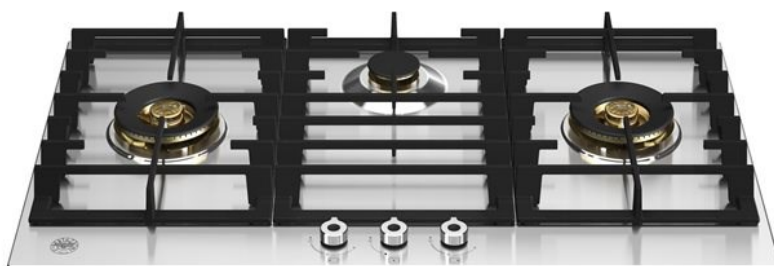

## כיריים גז 90 ס"מ, 3 מבערים סדרה Professional

### P903BPROX

של ברטזוני עשויות נירוסטה. עם שלושה מבערי פליז וכפתורי בקרה מדויקים ממתכת, Professional כיריים גז 90 ס"מ מסדרת מוסיפות מימד נוסף לבישול. תומך מחבת ברזל יצוק מוצק W4ההופכים את הבישול לפשוט, מגוון ומדויק. שתי טבעות ווק כפול 5 ומאובטח לשימוש בטוח. זמין בנירוסטה ושחור מט.