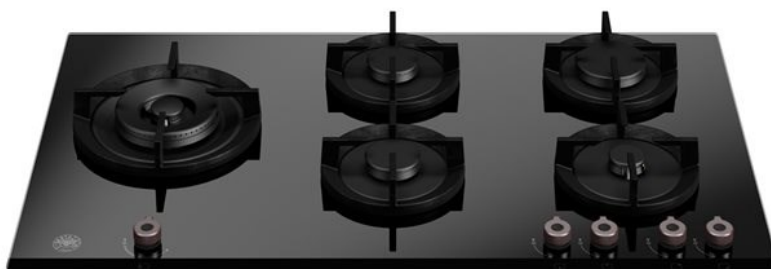

כיריים גז זכוכית 90 ס"מ עם ווק בצד סדרה Professional

P905LPROGNE

של ברטזוני בגימור זכוכית שחורה מסוגנת. בעלות חמישה מבערי מונבלוק בשחור מט Professional כיריים גז 90 ס"מ מסדרת מספקת יותר אפשרויות. תומך מחבת Wאכפתורי בקרה מדויקים ממתכת ההופכים את הבישול לפשוט, מגוון ומדויק. טבעת ווק 5 ברזל יצוק יחיד הוא גם מוצק וגם מאובטח לשימוש בטוח.

[Guarda online](#)

מפרט טכני

מאפיינים

משטח עבודה

גודל	90 סמ
מספר אזורי גז	5
סוג משטח עבודה	גז
עיצוב משטח עבודה	זכוכית מחוסמת
בקרי משטח עבודה	כפתורים
כפתורים	מתכת מוצקה
סוג מבערים ומכסים	שחור מט mono-block
חצובות	ברזל יצוק
התקן כשל להבה	yes
הצתה	yes

אזורי בישול

ווק כפול	0.48 kW - 5 kW
מהיר	1.05 kW - 3 Kw
מהיר למחצה	0.60 kW - 1.75 kW
עזר	0.48 kW - 1 kW

מפרט טכני

מתח ותדירות	220/240 V - 50/60 Hz - 1 A
הספק מושקע (W)	1 W

מידות