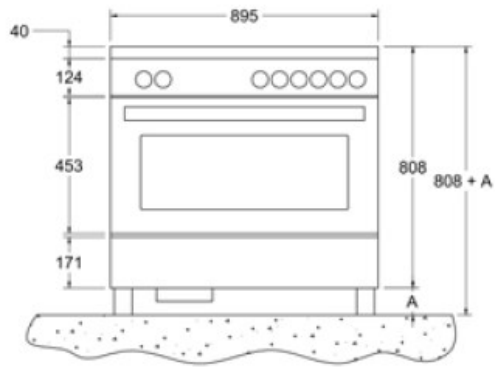

[Guarda online](#)

מפרט טכני

מאפיינים

משטח עבודה

גודל	90 סמ
אזורי בישול	4
מספר אזורי אינדוקציה	4, included 2 bridge zones
סוג משטח עבודה	אינדוקציה
עיצוב משטח עבודה	נירוסטה מרובעת
בקרי משטח עבודה	כפתורים
כפתורים	טיטניום מקצועי

אזורי בישול

אינדוקציה חזית שמאל	(200 x 210 2100 (ממ W
אינדוקציה אחור שמאל	(200 x 210 2100 (ממ W
אינדוקציה חזית ימין	(200 x 210 2100 (ממ W
אינדוקציה אחור ימין	(200 x 210 2100 (ממ W

קולט אדים

סוג מכסה	משולב
דרגות עוצמה	9 + booster
סוג מסננים	אלומיניום
פונקציות מיוחדות קולט אדים	הצתה אוטומטית / התראת מסן רווי / התראת מסן רווי / כיבוי מושהה
דרגת אנרגיה	A

מידות

FRONT

TOP