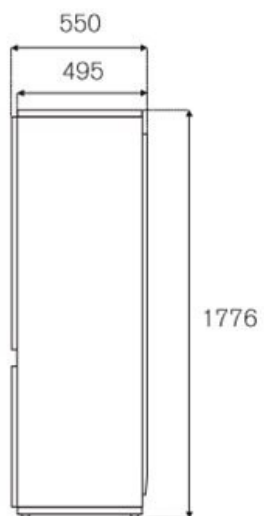

**60 cm built-in bottom mount refrigerator H177cm,  
panel ready**  
סדרה Professional

**REF603BBNPTC**

This 60 cm door on door built-in refrigerator has a capacity of 237 litres, with 170 L of volume for the fridge and 67 L for the freezer. The doors are reversible and can be paneled for left or right swing installation.

#### מאפיינים כלליים

גודל	60 סמ
מערכת קירור	קירור יבש
ממשק משתמש	ממשק מגע דיגיטלי לד פנימי
פונקציות תצוגה	Super cool, super freeze, eco mode, vacation mode
LED תאורת	Backlit LED panel
גימור דלת	פאנל אינטגרלי עם התקנת דלת
גימור תא	פלסטיק לבן
קיבולת נטו מקרר	170 L
מספר מדפים	גובה מתכוונן + 1 ניח 3
מגירות מקרר	1 + 1 fresco drawer with separate temperature and humidity control
מיכלים	ניח בגודל גלון + 2 גובה מתכוונן 1
קיבולת נטו מקפיא	67 L
מגירות מקפיא	3
דירוג רעש	41 dbA

# מידות

---

SIDE

FRONT