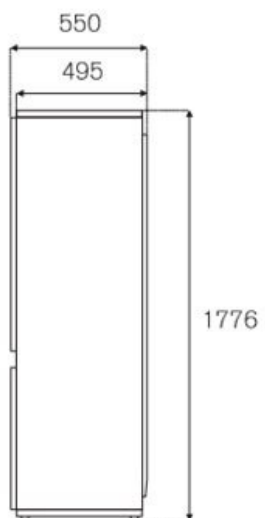

H מקרר בנוי 60 ס"מ 178 סדרה Professional

REF603BBNPTC-S

מקרר דלת הזזה בנוי 60 ס"מ זה מבית ברטזוני מאפשר קיבולת של 242 ליטר המחולקת בין המקרר לשלוש מגירות המקפיא שלו. של המקפיא מייצרת את הצורך להפשיר אותו. בקרי המגע ממוקמים No Frost המקרר מצויד בארבעה מדפים ותא בקבוקים. מערכת מאפשרות למצוא במהירות את מה שאתה מחפשים. מקרר זה עוצב LED-כך שהתאמת הטמפרטורה הופכת לקלה, בעוד שנורות ה E. כך ישתלב בצורה חלקה במטבח שלכם עם מערכת דלת הזזה. דרגת אנרגיה

[Guarda online](#)

מפרט טכני

מאפיינים

מאפיינים כלליים

גודל	60 סמ
מערכת קירור	קירור יבש
ממשק משתמש	ממשק מגע דיגיטלי לד פנימי
פונקציות תצוגה	Super cool, super freeze, eco mode, vacation mode
LED תאורת	בצדדים ולמעלה LED
גימור דלת	פאנל אינטגרלי עם התקנת דלת
גימור תא	פלסטיק לבן
קיבולת נטו מקרר	ליטר 180
מספר מדפים	גובה מתכוונן + 1 ניח 3
מגירות מקרר	1 + 1 fresco drawer with separate temperature and humidity control
מיכלים	ניח בגודל גלון + 2 גובה מתכוונן 1
קיבולת נטו מקפיא	ליטר 63
מגירות מקפיא	3
דירוג רעש	41 dbA

מפרט טכני

דרגת אנרגיה	E
מתח ותדירות	220-240V/50 Hz
הספק מושקע (W)	100
צריכת אנרגיה שנתית (kWh)	235

מידות

SIDE

FRONT