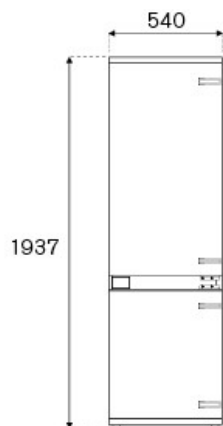

עם התקנת דלת, H193 מקרר עם מקפיא תחתון סדרה Professional

REF604BBNPTC-S

מקרר בנוי זה 60 ס"מ תוצרת ברטזוני הוא בעל קיבולת כוללת של 267 ליטר. המקרר כולל 5 מדפים, מתוכם 4 בגובה משתנה, ו-4 דלפקים בגובה מתכוון, אחד מהם למיכלים גבוהים יותר. מגירת הפרסקו מאפשרת להגדיר טמפרטורה נפרדת על מנת לשמר טוב במקפיא מונעת היווצרות קרח (Dual Cooling Total No Frost) יותר את הבשר והדגים שלכם. מערכת קירור כפול וקירור יבש והצטברות חיידיקים. תצוגת מסך המגע תוכננה לשימוש בקלות מרבית והיא מציגה את הטמפרטורה הנוכחית במכשיר ומספקת את עם תאורה אחורית מבטיח תאורה היקפית מושלמת. הפאנל האינטגרלי עם התקנת דלת LED המשוב המדויק ביותר האפשרי. פאנל התומכים בעצמם עם סגירה רכה ומאפשרים התקנה עם מרווח Hettich הניתן להיפוךזמין להתקנה בצירים לצד שמאל או ימין עם צירי E. רוחבי מינימלי בהשוואה לרהיטים סמוכים. דירוג אנרגיה

[Guarda online](#)

מפרט טכני

מאפיינים

מאפיינים כלליים

גודל	60 סמ
מערכת קירור	קירור יבש
ממשק משתמש	ממשק מגע דיגיטלי לד פנימי
פונקציות תצוגה	סופר קירור, סופר מקפיא, מצב חיסכון, מצב חופשה
LED תאורת	עם תאורה אחורית LED פאנל
התראת דלת פתוחה	yes
גימור דלת	פאנל אינטגרלי עם התקנת דלת
גימור תא	פלסטיק לבן
קיבולת נטו מקרר	ליטר 200
מספר מדפים	גובה מתכוון + 1 קבוע 4
מגירות מקרר	מגירה לשמירה על טריות המזון עם בקרת טמפרטורה נפרדת 1 + 1
מיכלים	תאי אחסון בגודל גלון + 3 בגובה מתכוון 1
קיבולת נטו מקפיא	ליטר 67
מגירות מקפיא	3
דירוג רעש	41 dbA

מפרט טכני

דרגת אנרגיה	E
מתח ותדירות	220-240V, 50/60 Hz
הספק מושקע (W)	100 W
צריכת אנרגיה שנתית (kWh)	232

מידות

FRONT

TOP