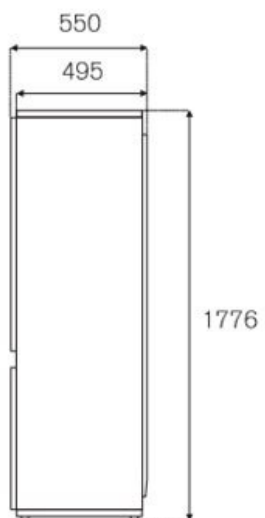

**60 cm built-in bottom mount refrigerator H177cm,
sliding door**
סדרה Heritage

REF603BBNPTC-S

This 60 cm sliding door built-in refrigerator has a capacity of 237 litres, with 170 L of volume for the fridge and 67 L for the freezer. The doors are reversible and can be paneled for left or right swing installation.

Energy efficiency class E.

[Guarda online](#)

מפרט טכני

מאפיינים

מאפיינים כלליים

גודל	60 סמ
מערכת קירור	קירור יבש
ממשק משתמש	ממשק מגע דיגיטלי לד פנימי
פונקציות תצוגה	Super cool, super freeze, eco mode, vacation mode
LED תאורת	Backlit LED panel
גימור דלת	פאנל אינטגרלי עם התקנת דלת
גימור תא	פלסטיק לבן
קיבולת נטו מקרר	170 L
מספר מדפים	גובה מתכוונן + 1 נייח 3
מגירות מקרר	1 + 1 fresco drawer with separate temperature and humidity control
מיכלים	נייח בגודל גלון + 2 גובה מתכוונן 1
קיבולת נטו מקפיא	67 L
מגירות מקפיא	3
דירוג רעש	41 dbA

מפרט טכני

דרגת אנרגיה	E
מתח ותדירות	220-240V - 50/60 Hz
הספק מושקע (W)	100
צריכת אנרגיה שנתית (kWh)	235

מידות

SIDE

FRONT