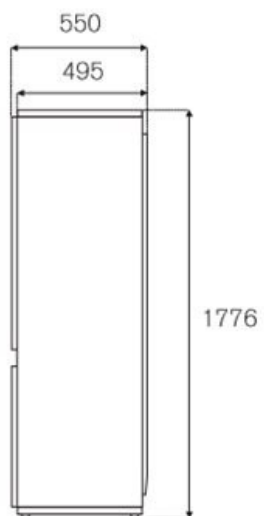

H מקרר בנוי 60 ס"מ 178 סדרה Heritage

REF603BBNPTC

מקרר דלת הזזה בנוי 60 ס"מ זה מבית ברטזוני מאפשר קיבולת של 242 ליטר המחולקת בין המקרר לשלוש מגירות המקפיא שלו. של המקפיא מייצרת את הצורך להפשיר אותו. בקרי המגע ממוקמים No Frost המקרר מצויד בארבעה מדפים ותא בקבוקים. מערכת מאפשרות למצוא במהירות את מה שאתה מחפשים. מקרר זה עוצב LED-כך שהתאמת הטמפרטורה הופכת לקלה, בעוד שנורות ה E. כך ישתלב בצורה חלקה במטבח שלכם עם מערכת דלת הזזה. דרגת אנרגיה

[Guarda online](#)

מפרט טכני

מאפיינים

מאפיינים כלליים

גודל	60 סמ
מערכת קירור	קירור יבש
ממשק משתמש	ממשק מגע דיגיטלי לד פנימי
פונקציות תצוגה	Super cool, super freeze, eco mode, vacation mode
LED תאורת	בצדדים ולמעלה LED
גימור דלת	פאנל אינטגרלי עם התקנת דלת
גימור תא	פלסטיק לבן
קיבולת נטו מקרר	ליטר 180
מספר מדפים	גובה מתכוונן + 1 נייח 3
מגירות מקרר	1 + 1 fresco drawer with separate temperature and humidity control
מיכלים	נייח בגודל גלון + 2 גובה מתכוונן 1
קיבולת נטו מקפיא	ליטר 63
מגירות מקפיא	3
דירוג רעש	41 dbA

מפרט טכני

דרגת אנרגיה	E
מתח ותדירות	220-240V/50 Hz
הספק מושקע (W)	100
צריכת אנרגיה שנתית (kWh)	235

מידות

SIDE

FRONT