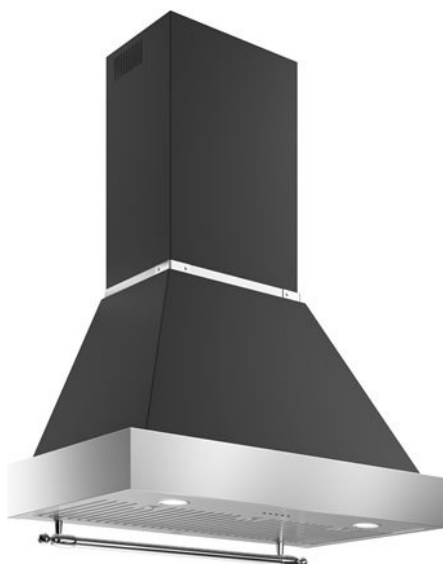

קולט צמוד קיר 90 ס"מ, 1 מנוע סדרה Heritage

K90HERTX+KC36HERTNE

בהרמוניה מושלמת עם העיצוב של סדרת הריטג' 90 ס"מ, קולט אדים זה העשוי נירוסטה כולל מסנני פלדה. יש לו 4 דרגות שאיבה, מעניקות תאורה בהירה של משטח העבודה. ארובת קולט האדים מתכווננת לגובה. ניתן להזמין ערכת LED כולל בוסטר. שתי נורות רה-סירקולציה.

[Guarda online](#)

מפרט טכני

מאפיינים

מאפיינים כלליים

גודל	90 סמ
סוג מכסה	חיבור לקיר
בקר מכסה	אלקטרוני עם כפתורים
כיסוי צינור	כלול
מנוע	1
דרגות עוצמה	4
סוג מסננים	חוצץ נירוסטה
אורות	2 LED
גימור קולט אדים	נירוסטה
טיימר	yes
דירוג רעש	70 dBA
שאיבת אוויר פלט (m ³ /h)	752 m3h