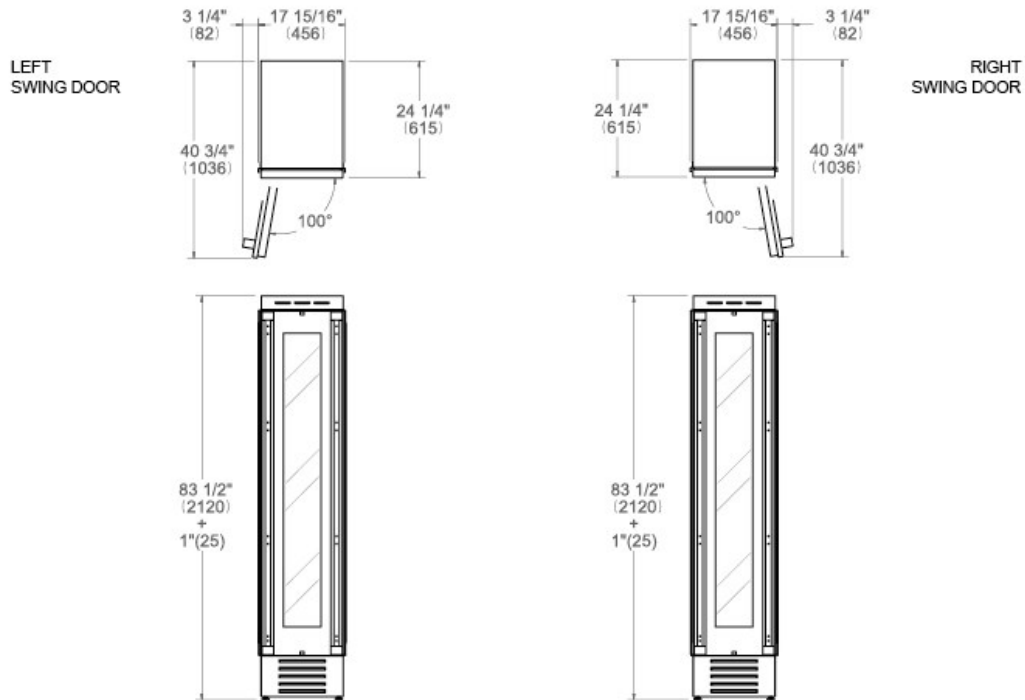

מידות

Panel Ready